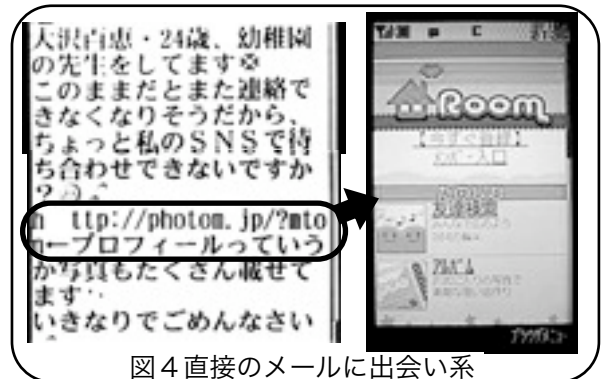

### 1. スポンサーサイトの危険性

今回調査をした結果（登録制だが課金されるものが多い中で今回は無料のものについてのみ登録までして調べた）一部のサイトで登録すると成人向けサイトや金銭借用サイトのURLが載せられているメールが届くことがわかった。（図1,図2）そのようなサイトが10月6日の調査で334件中2件あることを確認した。

図1 成人向けサイト

図2 金銭借用サイト

### 2. GREE内でのメールの危険性

もう一つの危険性として、GREE内のシステムとして利用されるメールにURLや実際のメールアドレスが載せられていて、URL自体が出会い系サイトのものだったり、メールアドレスの相手が出会い系サイトのURLを紹介してきたりして、出会い系サイトに接続してしまう機会が多いことがわかった。（図3、図4）

図3 出会い系のURLが記載されているメール

図4 直接のメールに出会い系のURLを入れてくるもの