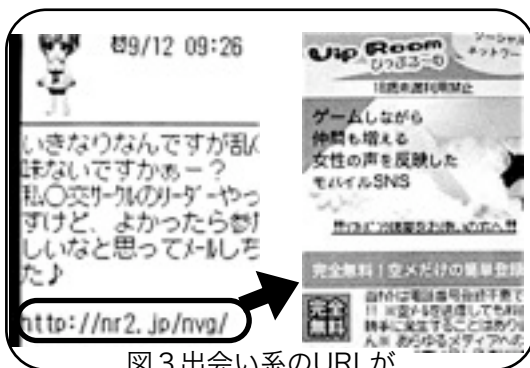

### 1. スポンサーサイトの危険性

今回調査をした結果（登録制だが課金されるものが多い中で今回は無料のものについてのみ登録までして調べた）一部のサイトで登録すると成人向けサイトや金銭借用サイトのURLが載せられているメールが届くことがわかった。（図1,図2）そのようなサイトが10月6日の調査で334件中2件あることを確認した。

図1 成人向けサイト

図2 金銭借用サイト

### 2. GREE内でのメールの危険性

もう一つの危険性として、GREE内のシステムとして利用されるメールにURLや実際のメールアドレスが載せられていて、URL自体が出会い系サイトのものだったり、メールアドレスの相手が出会い系サイトのURLを紹介してきたりして、出会い系サイトに接続してしまう機会が多いことがわかった。（図3、図4）

図3 出会い系のURLが記載されているメール

図4 直接のメールに出会い系のURLを入れてくるもの